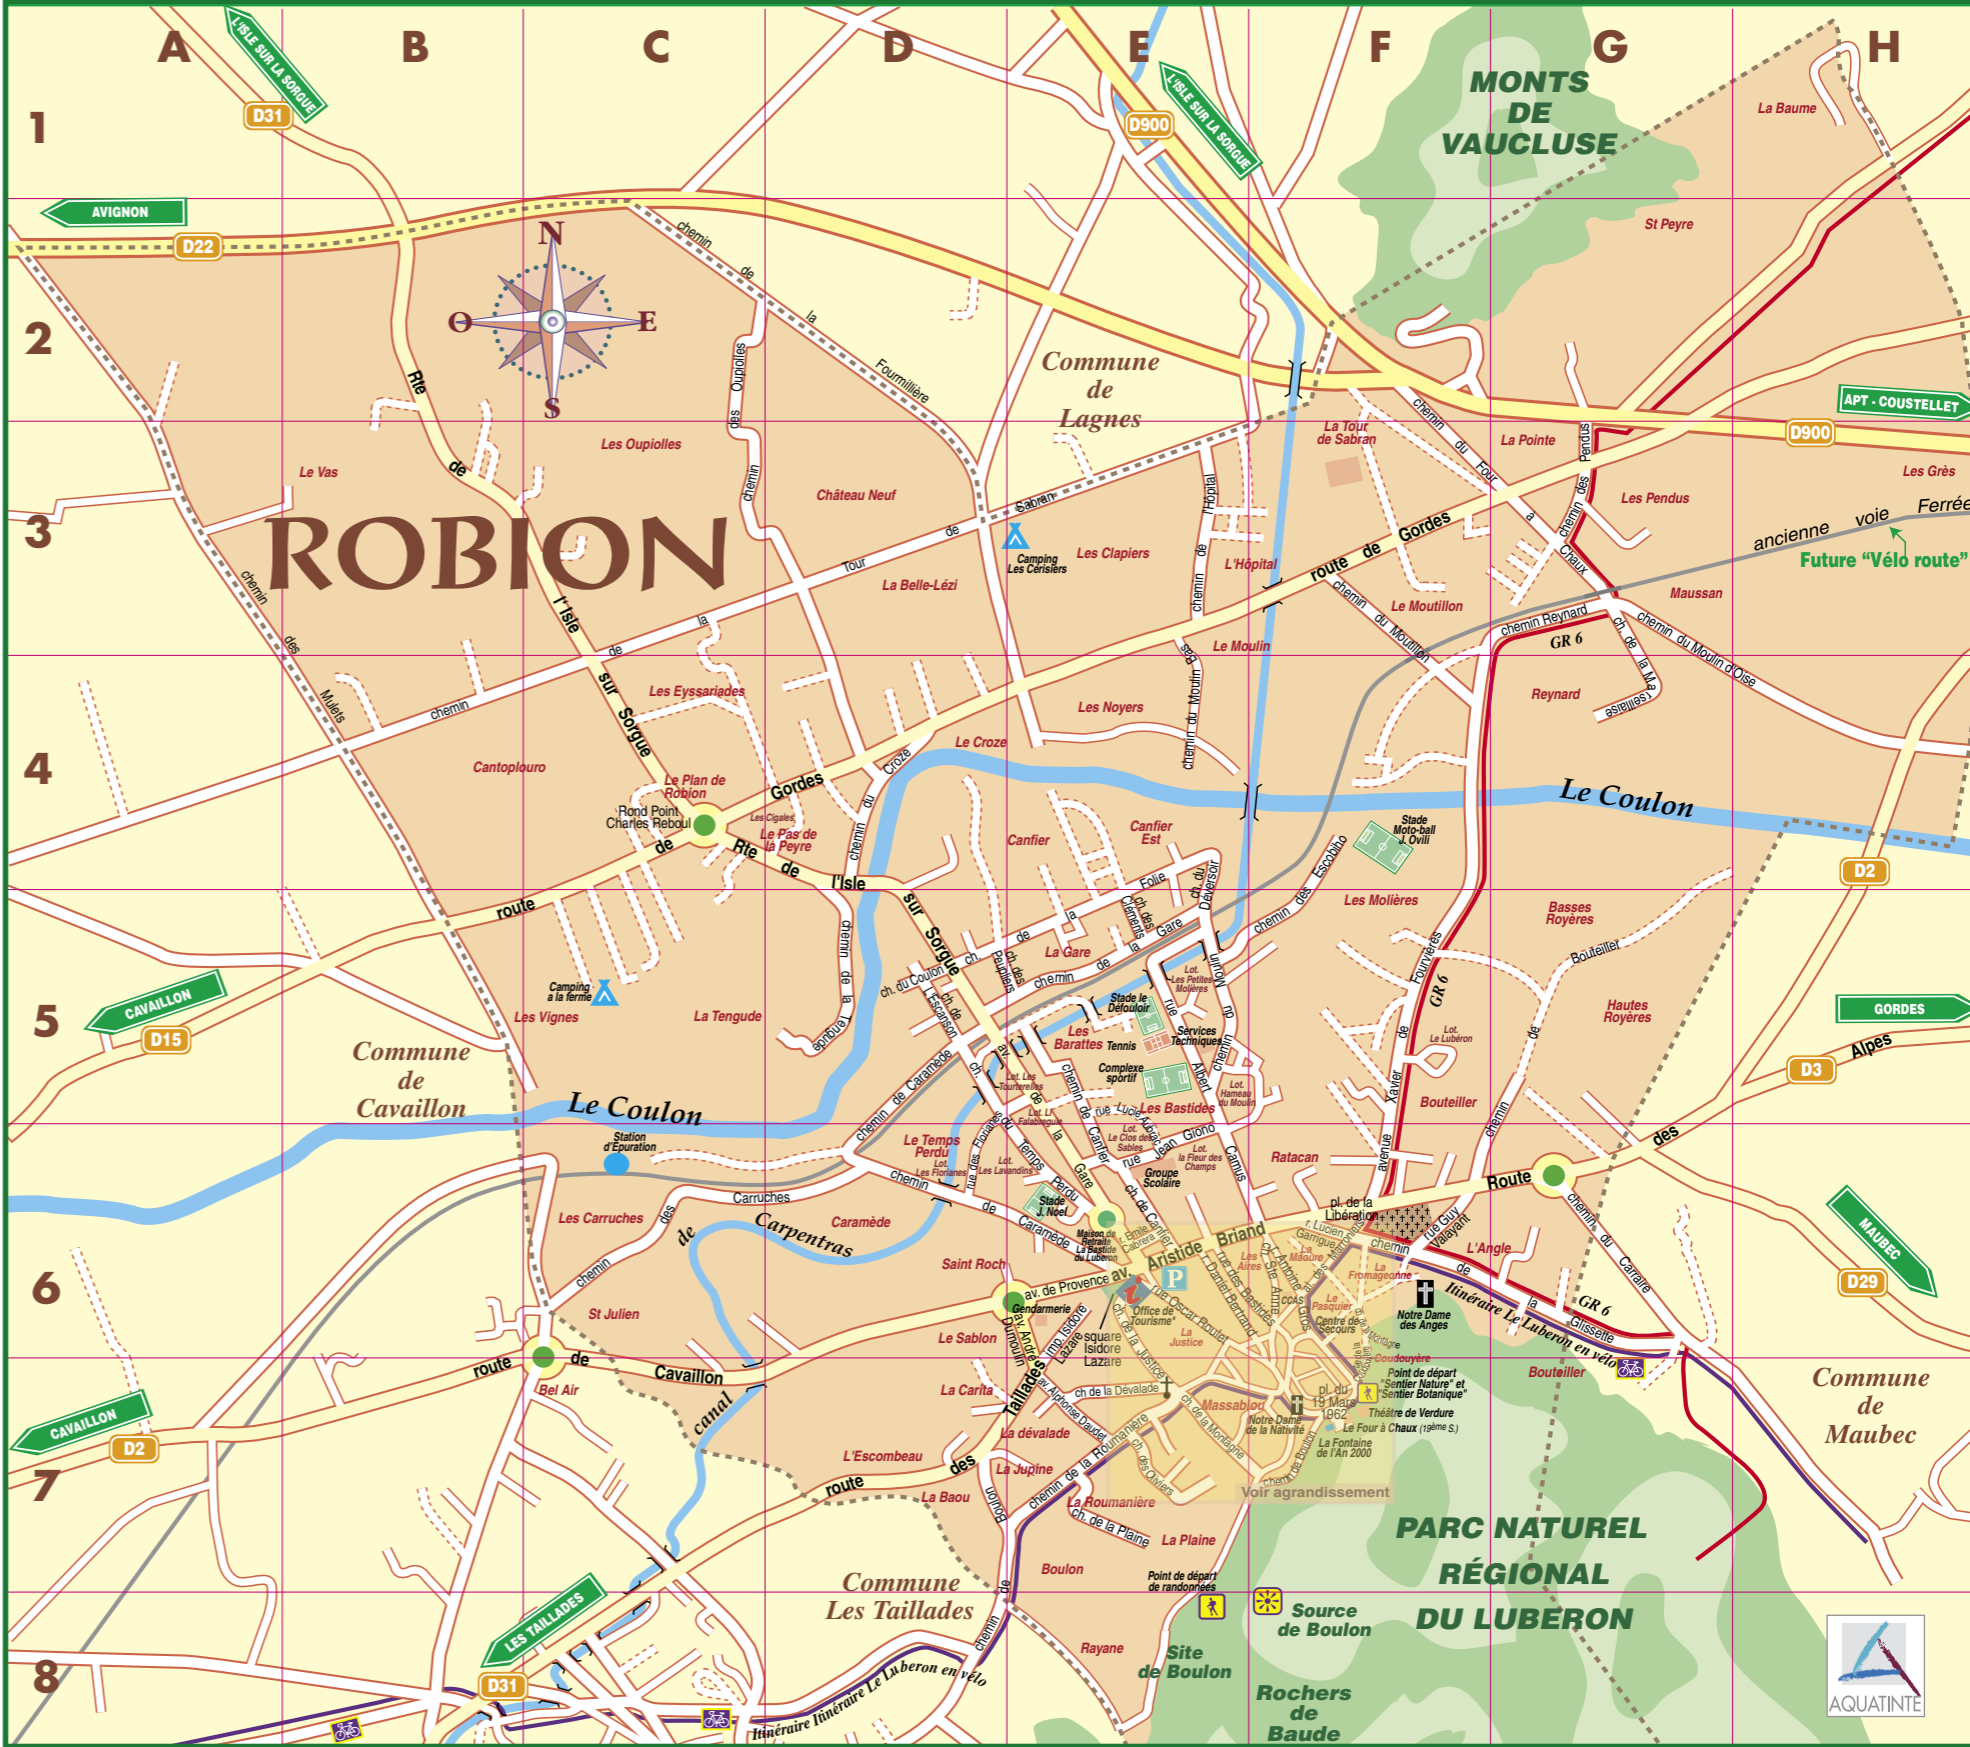

Office de tourisme*
485, Rue Oscar Roulet - 84440 Robion
Tél : 04 90 05 84 31 - Fax : 04 90 06 08 79
tourisme@mairie-robion.fr - www.robion.fr

*Structure labellisée
'Tourisme et Handicap'
depuis le 17 juin 2008*

Textes & photos réalisés par l'Office de Tourisme Municipal de Robion

Albert Camus rue	E-5-6	Escobito chemin des	F-4-5	Marseillaise chemin de la	G-3-4
Alpes route des	F-6-6	Fioriano rue des	D-5-6	Montagne chemin de la	E-7
Château Daudet avenue	E-7	Folie chemin de la	E-F-5	Moulin Bas chemin du	E-4
Aristide Briand avenue	E-F-6	Four à Chaux chemin du	F-G-2-3	Moulin chemin du	E-5
Aubrac rue Lucie	E-5-6			Moulin d'Olise chemin du	G-3
Boulon chemin de	D-7-8	Fourmière chemin de la	C-D-2-3	Moutillon chemin du	F-3-4
Bouteiller chemin de	F-4-5			Moulin chemin des	B-4
Cabrera rue Emile	E-6	Fourvières rue Xavier de	F-5-6	Olivières chemin des	E-7
Canfier chemin de	E-5-6	Gare avenue de la	E-5-6	Oscar Roulet rue	E-6
Caramède chemin de	E-F-5-6			Oupiollès chemin des	C-2-3
Carraie chemin du	G-6	Giono rue Jean	E-6	Pendus chemin des	G-3
Carruches chemin des	C-D-6	Glissette chemin de la	F-G-6	Peupliers chemin des	D-E-5
Cavailon route de	B à D-7	Gordes route de	B à G-3-4	Plaine chemin de la	E-7
Cléments chemin des	E-5	Hôpital chemin de l'	E-3	Provence avenue de	E-6
Coulon chemin du	D-5	Isle sur Sorgue Route de l'		Reynard Charles rond point	C-4
Croze chemin du	D-4			Reynard chelin	G-3
Dévalade chemin de la	E-7	Justice chemin de la	E-6-7	Taillades route des	C à E-6-7
Déversoir chemin du	E-4-5	Lazare impasse et square		Temps Perdu chemin du	D-E-5-6
Dumoulin avenue André	E-6	Isidore	E-6		D-E-5-6
Escanson chemin de l'	D-5	Libération place de la	F-6	Tengude chemin de la	D-5

QUARTIERS

Aires les	E-F-6	Canfier-Est	E-4	Maure la	F-6	Saint-Julien	F-4
Angle l'	F-G-6	Cantopluoro	B-C-4	Massabiou	E-F-7	Saint-Roch	D-6
Baou la	D-7	Caramède	D-6	Maussan	G-3	Temps Perdu	D-6
Barrattes les	E-5	Carita la	D-7	Molières les	F-5	Tengude la	C-5
Basses Royères	G-5	Carruches les	C-6	Moulin le	E-F-3	Vas le	B-3
Bastides les	E-5	Châtaigner le	E-F-7	Moutillon le	F-3	Vignes les	C-5
Beaume la	H-2	Chateaneuf	D-3	Noyers les	E-4		
Belle-Lézi	D-3	Clapiers les	E-3	Oupiollès les	C-3		
Boulon	E-7	Coudouyère	F-6-7	Pas de la Peyre le	D-4		
Boulon	E-8	Croze le	D-4	Pasquier le	F-6		
Bouteiller	F-5	Devalade la	E-7	Pendus les	G-3		
Canfier	E-4	Escambeau l'	D-7	Plaine la	E-7		
		Eyssariades les	C-4	Plan de Robion le	C-4		
		Fourmionne le	F-6	Pointe la	G-3		
		Gare la	E-5	Ratacan	F-6		
		Grès les	H-3	Rayane	E-8		
		Haute Royères	G-5	Reynard	G-4		
		Hôpital l'	E-8	Rocher de Baude	F-8		
		Jupine la	E-7	Services Techniques	E-5		
		Justice la	E-6	Site de Boulon	E-8		
				Source de Boulon	F-8		

ADMINISTRATIONS

Chapelle ND-des Angès	F-6	Stade - Moto-ball J. Ovilii	F-4
Complexe Sportif	E-5	Stade J. Noël	E-6
Groupe Scolaire	E-6	Stade le Défoloir	E-5
Maison de retraite	E-6	Station d'Epuraton	C-6
Office de Tourisme	E-6	Tennis	E-5
Point Départ Randonnée	E-8	Tour de Sabran	F-3
Rocher de Baude	F-8	Vélo Route (future)	H-3
Services Techniques	E-5		
Site de Boulon	E-8		
Source de Boulon	F-8